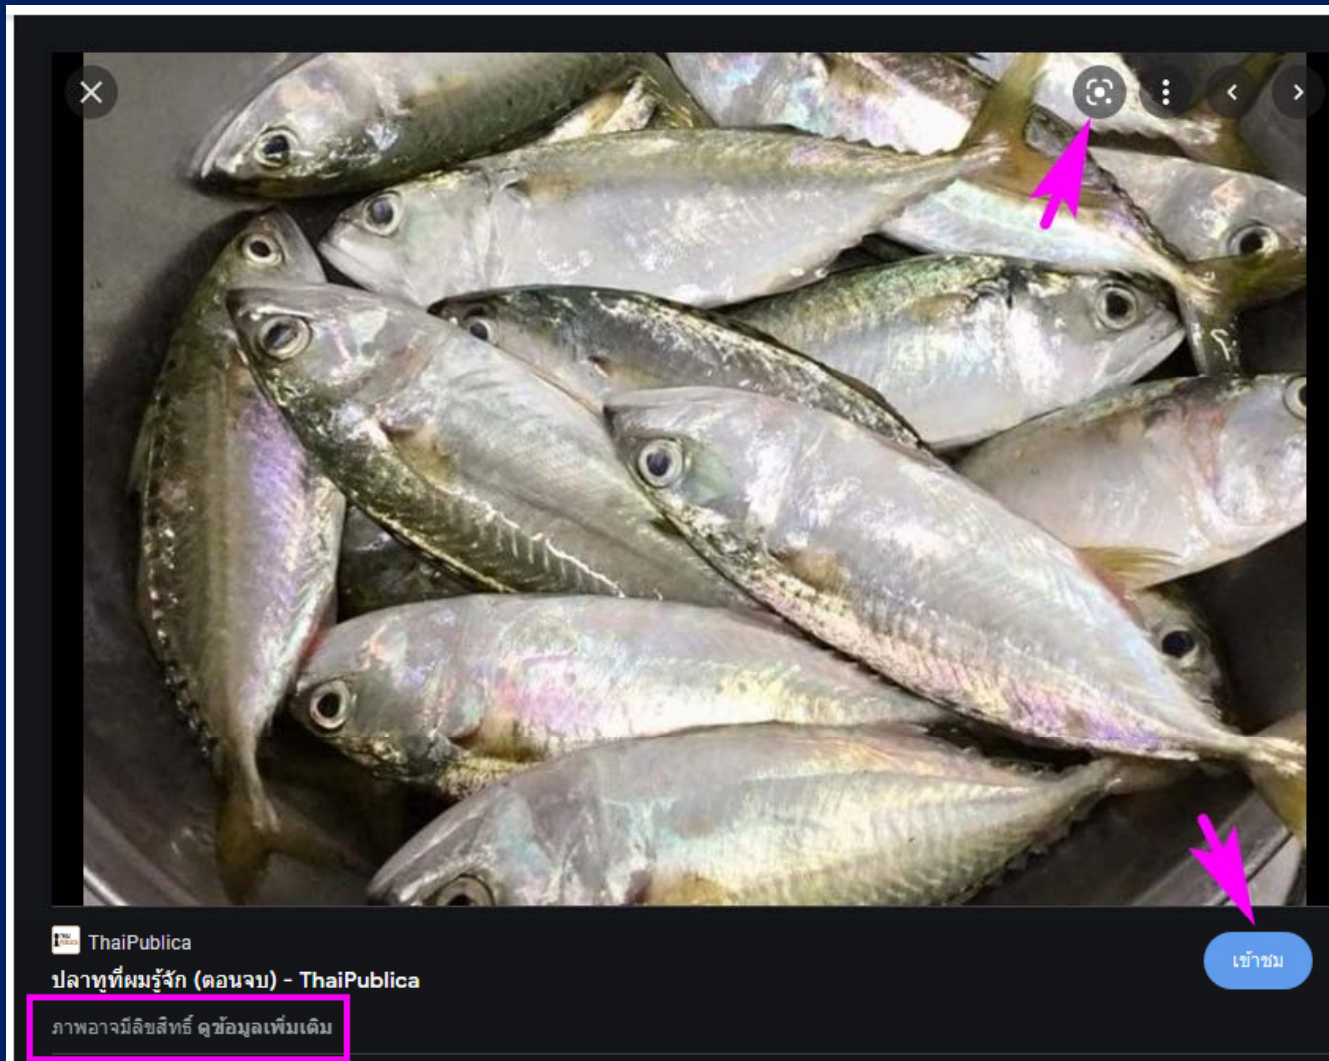

จะเห็นว่า ซ้ายล่าง ปรากฏข้อความว่า ภาพอาจมีลิขสิทธิ์ ดูข้อมูลเพิ่มเติม
แสดงว่าภาพนี้เจ้าของภาพไม่ได้ “บริจาค” ให้สาธารณะเอาไปใช้ประโยชน์ได้
เราต้องติดต่อเจ้าของภาพก่อน ว่าอยากเอาไปใช้ทำอะไร มีค่าใช้จ่ายหรือไม่