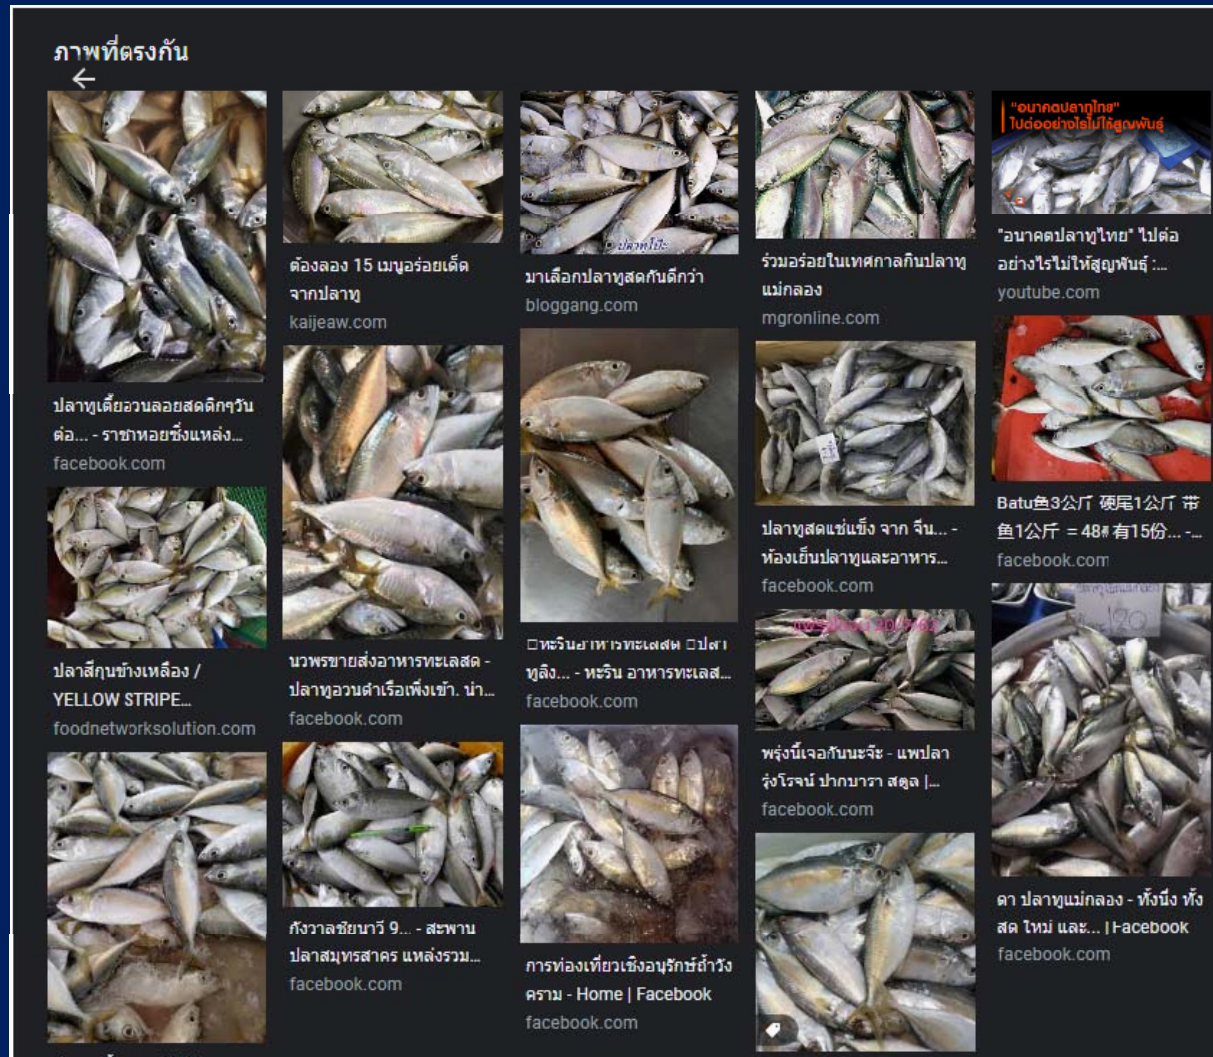

Google Lens จะวิเคราะห์ภาพให้เรา ว่าภาพที่เห็นเป็นภาพของอะไร
เราสามารถปรับ frame ของภาพว่าต้องการให้วิเคราะห์ช่วงไหนก็ได้ โดยใช้เมาส์จับ
กรอบภาพเลื่อนเข้าออกได้

บางครั้ง ถ้า Google Lens พบข้อมูลของภาพที่สอดคล้องกัน ก็จะโชว์ลิงก์ข้อมูลเพิ่มเติมให้ด้วย สามารถใช้ประกอบการศึกษาได้ แต่ต้องใช้ความรู้ทางวิชาการและประสบการณ์มาประกอบ อย่าเชื่อตาม Google เพียงอย่างเดียว จะเห็นว่าภาพปลาหูที่เราสืบค้นเจอ อาจจะเป็นปลาลัง ปลาแมกเคอเรล หรือปลาสีกุนทอง ฯลฯ ก็ได้

← Google Lens

ผลลัพธ์ที่เกี่ยวข้อง

ปลาหู VS ปลาลัง

ปลาลัง ปลาแมกเคอเรล ปลาข้างเหลือง ปลาอินทรีจุด Chub mackerel ปลาชาร์ดิน ปลาสีกุนทอง

ปลาลัง
ปลา

ปลาหู VS ปลาลัง

ปลาหู

ปลาลัง, ปลาหูปลัง หรือ ปลาหูโง่ง เป็นปลาชนิดหนึ่งในสกุลปลาหู ลีทสวงชนิดใดก็ได้แก่ ปลาหู และปลาหูปาก จึงจก ปลาลังมีลักษณะทั่วไปคล้ายกับปลาหูชนิดอื่นในสกุลเดียวกัน จนชาวประมงในอดีตเคยเชื่อว่าปลาลังเป็นปลาหูตัวผู้ แต่ปัจจุบันได้รับการพิสูจน์แล้วว่าปลาลังและปลาหูเป็นปลาคนละชนิดกัน ความแตกต่างระหว่างปลาลังกับ...
[Wikipedia](#)

ผลลัพธ์สำหรับ "ปลาลัง"

ในส่วนของ ภาพที่ตรงกัน จะเห็นว่า เป็นภาพที่คล้ายกับที่เราสืบค้น บางภาพก็เหมือนกันทุกประการ ดูจากการเรียงตัวของปลาหู นิสิตลองดูว่าภาพไหนเหมือนภาพที่เรากำลังสืบค้น

ภาพนี้ครับ เหมือนกันทุกประการ