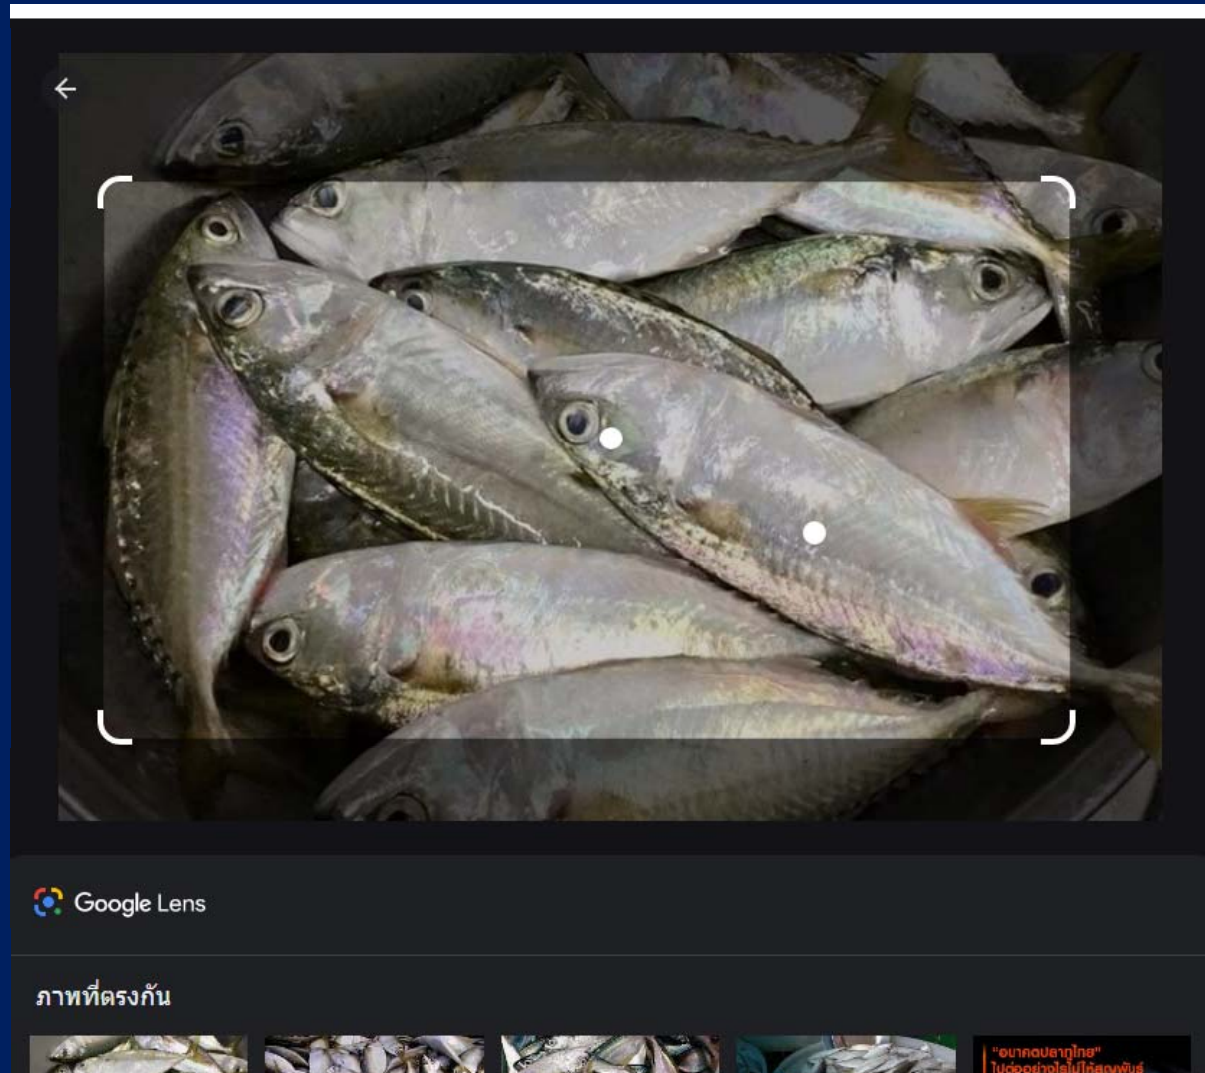

วิชาญ ศิริชัยเอกวัฒน์

ปลาทุ

ในฐานะที่เป็นคนริมทะเลที่มหาชัย เกิดในครอบครัวที่ทำการประมง มีเตี้ยเป็น “โต้งโป๊ะ” ทั้งที่อ่าว “แม่

แต่ถ้าเราสงสัยว่า ภาพนี้ ปรากฏอยู่ที่เว็บไซต์อื่นอีกหรือไม่ เพราะบางกรณี เจ้าของบทความก็ไปหาภาพจากเว็บไซต์อื่นมาประกอบอีกที ไม่ได้เป็นคนถ่ายภาพนั้น ๆ เอง ก็ลองกดตรงปุ่ม Google Lens ขวามบนดูครับ

Google Lens จะวิเคราะห์ภาพให้เรา ว่าภาพที่เห็นเป็นภาพของอะไร
เราสามารถปรับ frame ของภาพว่าต้องการให้วิเคราะห์ช่วงไหนก็ได้ โดยใช้เมาส์จับ
กรอบภาพเลื่อนเข้าออกได้

บางครั้ง ถ้า Google Lens พบข้อมูลของภาพที่สอดคล้องกัน ก็จะโชว์ลิงก์ข้อมูลเพิ่มเติมให้ด้วย สามารถใช้ประกอบการศึกษาได้ แต่ต้องใช้ความรู้ทางวิชาการและประสบการณ์มาประกอบ อย่าเชื่อตาม Google เพียงอย่างเดียว จะเห็นว่าภาพปลาหูที่เราสืบค้นเจอ อาจจะเป็นปลาลัง ปลาแมกเคอเรล หรือปลาสีกุนทอง ฯลฯ ก็ได้