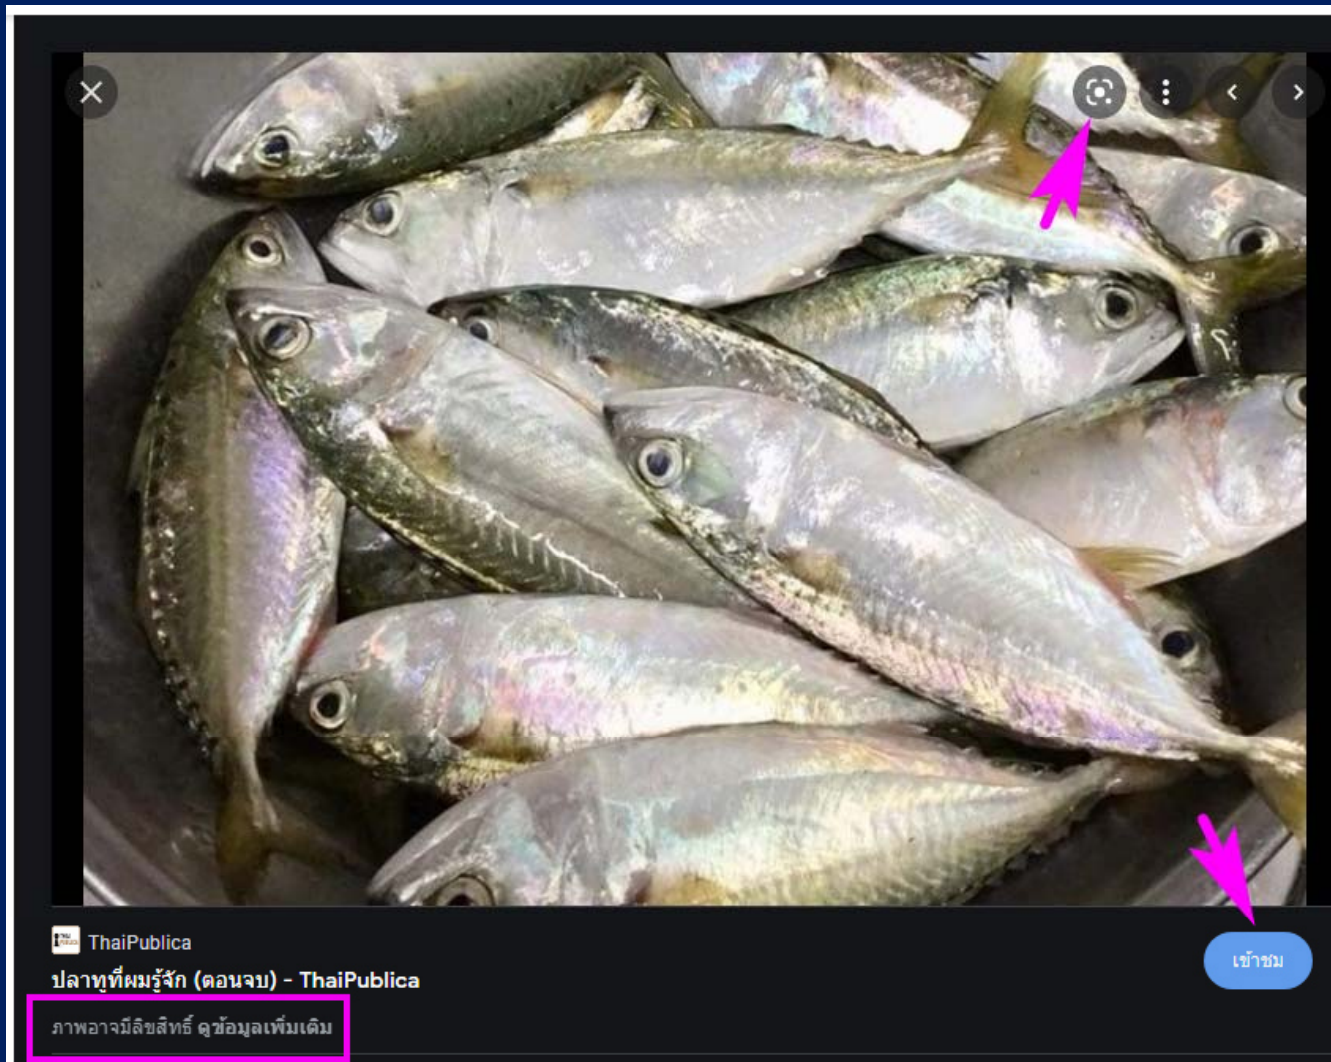

วิชาญ ศิริชัยเอกวัฒน์

ปลาทุ

ในฐานะที่เป็นคนริมทะเลที่มหาชัย เกิดในครอบครัวที่ทำการประมง มีเตี้ยเป็น “โต้งโป๊ะ” ทั้งที่อ่าว “แม่

แต่ถ้าเราสงสัยว่า ภาพนี้ ปรากฏอยู่ที่เว็บไซต์อื่นอีกหรือไม่ เพราะบางกรณี เจ้าของบทความก็ไปหาภาพจากเว็บไซต์อื่นมาประกอบอีกที ไม่ได้เป็นคนถ่ายภาพนั้น ๆ เอง ก็ลองกดตรงปุ่ม Google Lens ขวามบนดูครับ

Google Lens จะวิเคราะห์ภาพให้เรา ว่าภาพที่เห็นเป็นภาพของอะไร
เราสามารถปรับ frame ของภาพว่าต้องการให้วิเคราะห์ช่วงไหนก็ได้ โดยใช้เมาส์จับ
กรอบภาพเลื่อนเข้าออกได้

บางครั้ง ถ้า Google Lens พบข้อมูลของภาพที่สอดคล้องกัน ก็จะโชว์ลิงก์ข้อมูลเพิ่มเติมให้ด้วย สามารถใช้ประกอบการศึกษาได้ แต่ต้องใช้ความรู้ทางวิชาการและประสบการณ์มาประกอบ อย่าเชื่อตาม Google เพียงอย่างเดียว จะเห็นว่าภาพปลาหูที่เราสืบค้นเจอ อาจจะเป็นปลาลัง ปลาแมกเคอเรล หรือปลาสีกุนทอง ฯลฯ ก็ได้