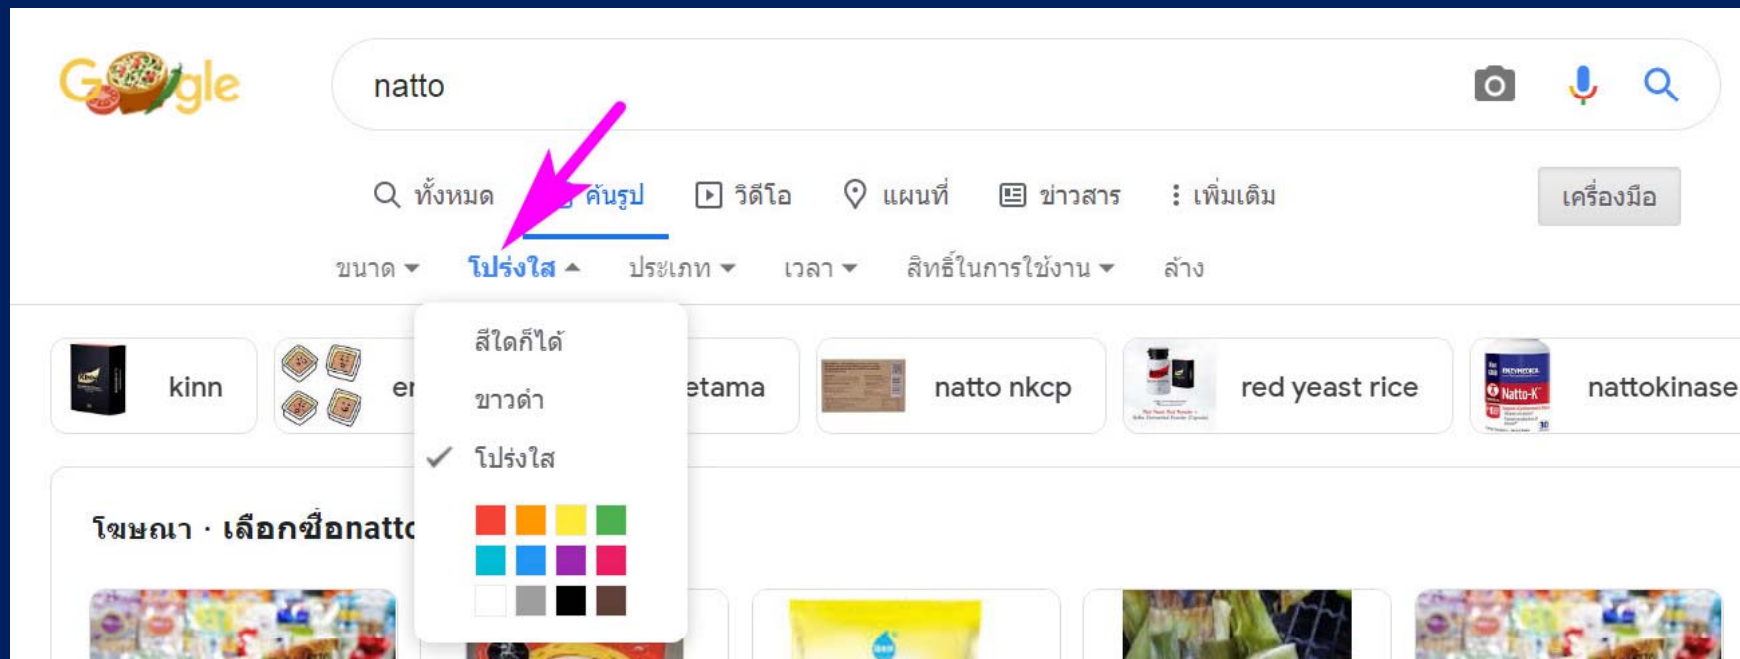

กรณีที่ต้องการภาพโปร่งใส เพื่อนำไปประกอบกับภาพอื่น ๆ หรือแปะใน PowerPoint โดยไม่มีฉากหลังรบกวน และไม่ต้องมาตัดขอบเอง ให้เลือกเมนู โปร่งใส ซึ่งภาพจะอยู่ในรูปแบบนามสกุล PNG หรือ GIF และจะแสดงฉากหลังเป็นตารางสี่เทา