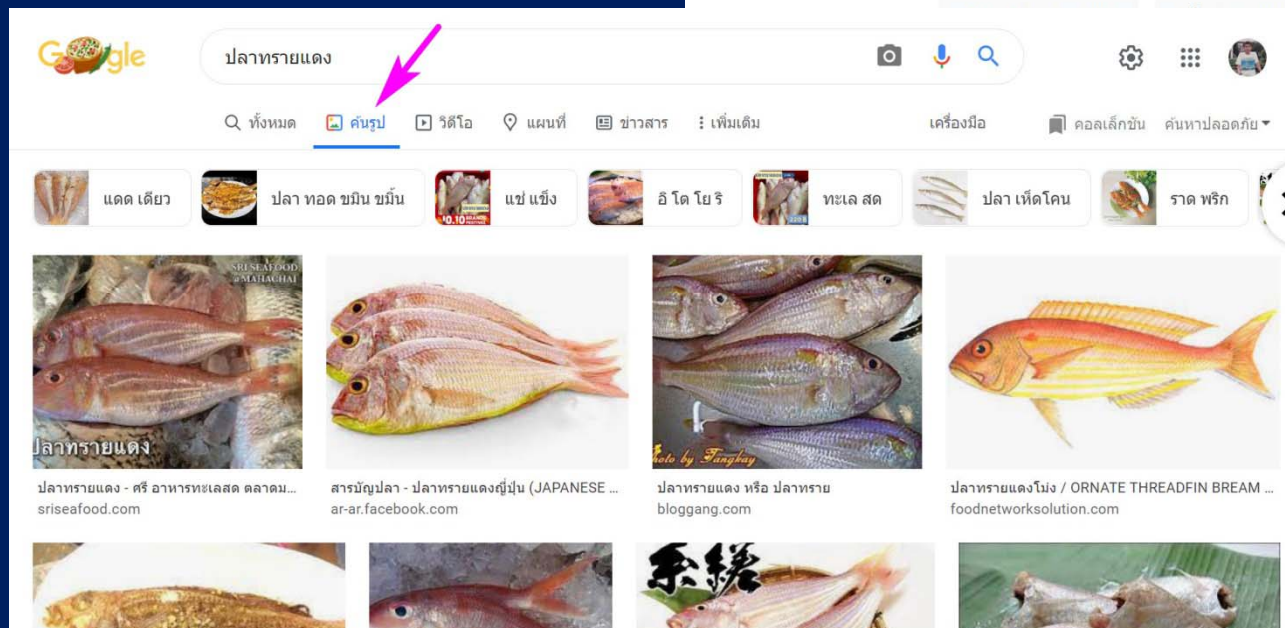

ค้นรูป ด้วย Google มีประโยชน์มากในการศึกษาค้นคว้า กรณีที่ต้องการเห็นภาพสิ่งที่เราไม่รู้จัก ไม่คุ้นเคยได้อย่างรวดเร็ว การใช้งานสามารถกดที่ปุ่ม “ค้นรูป” หรือใส่คำค้นเข้าไปก่อน แล้วค่อยกดค้นรูปก็ได้ เช่น อยากรู้ว่า ปลาทรายแดง หน้าตาเป็นอย่างไร

มาดูเครื่องมือที่ใช้ในการค้นรูป ให้มีความจำเพาะเจาะจง ตามวัตถุประสงค์ของเรากัน
ครับ โดยกดที่ปุ่ม เครื่องมือ จะมีเมนูขึ้นมาให้เลือก ตัวอย่างเช่น ค้นด้วยคำว่า nutto
หรือ natto ซึ่งหมายถึง ถั่วหมักแบบญี่ปุ่น (นัตโตะ)

กลืนแรงกว่า ปลาร้า คงเป็น นัตโตะ ซึ่งหายอดขายไ...
japan555.com

เมนู ขนาด ใช้ค้นหาภาพที่มีความละเอียด (pixel) ใหญ่ เล็ก ตามต้องการ เช่น ถ้าเลือก
ขนาดใหญ่ ก็จะได้ภาพที่มีความละเอียดสูง ภาพไม่แตก เมื่อขยายใหญ่ ๆ

ตัวอย่างเช่น ภาพชามข้าว มีน้ำตาลโตน้อยด้านบน ภาพนี้ เป็น PNG แบบโปร่งใส ฉากหลังจะเป็นตารางสีเทา เราสามารถนำภาพมาแปะ โดยไม่มีฉากหลังรบกวนได้ แบบขวามือ