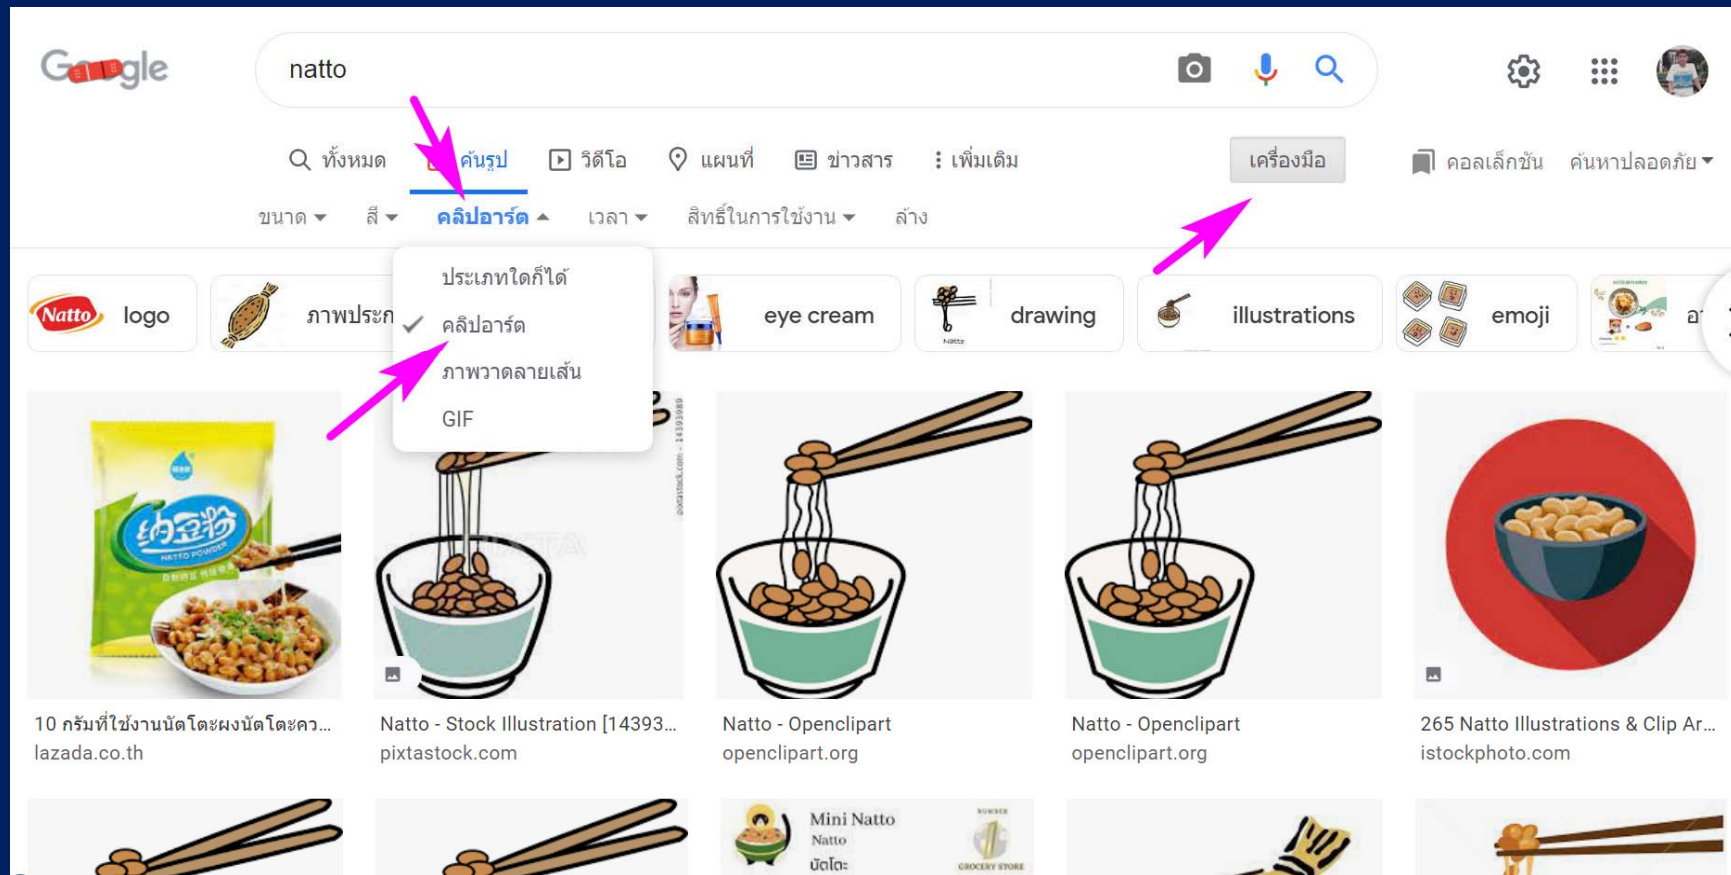

เมนู ประเภท แบ่งออกเป็น คลิปอาร์ต ภาพวาดลายเส้น และ GIF

คลิปอาร์ต (clip art) คือ ภาพตัดปะ แนวสติกเกอร์ สำหรับใช้ประกอบการนำเสนอ เช่น ค้นหาภาพนัตโตะ ในแนวคลิปอาร์ต ก็จะได้แบบนี้

ภาพวาดลายเส้น จะเป็นภาพการ์ตูน ส่วนมากเป็นขาวดำ แต่แบบสีก็มีบ้างไม่มาก
เหมาะสำหรับงานพิมพ์ที่ต้องการลดต้นทุน ไม่จำเป็นต้องใช้ภาพสี

GIF เป็นภาพในอีกรูปแบบ อาจเป็นภาพถ่าย วิดีโอ หรือการ์ตูน แอนิเมชันก็ได้ มีประโยชน์ในการแสดงภาพเคลื่อนไหวซ้ำ ๆ แบบตึกตึก ที่นิสิตรู้จักดี แต่การนำไปใช้โปรแกรมต้องรองรับ GIF ด้วย มิฉะนั้นภาพอาจไม่เคลื่อนไหวให้เห็น สำหรับ PowerPoint รองรับ GIF สามารถนำไปใช้ในการนำเสนอได้

เมนู เวลา ใช้ค้นหาภาพใหม่ ๆ ได้ เช่น นิสิตอยากรู้ว่ามีภาพใหม่ ๆ ของดอกบัวผุด (Rafflesia) บ้างไหม ก็จำกัดเวลาแค่สัปดาห์ที่ผ่านมาได้ ก็จะพบว่าวารสาร Nature ลงตีพิมพ์งานวิจัยใหม่เรื่องดอกบัวผุดด้วย เมื่อ 6 วันที่ผ่านมา

The image shows a Google search interface for the word "rafflesia". The search bar contains the text "rafflesia". Below the search bar, there are navigation tabs for "ทั้งหมด" (All), "ค้นรูป" (Images), "วิดีโอ" (Videos), "หนังสือ" (Books), "ข่าวสาร" (News), and "เพิ่มเติม" (More). The "ค้นรูป" tab is selected. A dropdown menu is open under the "ค้นรูป" tab, showing time filters: "เวลาใดก็ได้" (Any time), "24 ชั่วโมงที่ผ่านมา" (Past 24 hours), "สัปดาห์ที่ผ่านมา" (Past week) - which is selected and has a checkmark, "เดือนที่ผ่านมา" (Past month), and "ปีที่ผ่านมา" (Past year). Below the search results, there are several image thumbnails. The first thumbnail is from "gettyimages.com" and has a "3 วันที่ผ่านมา" (Past 3 days) label. The second thumbnail is from "nature.com" and has a "6 วันที่ผ่านมา" (Past 6 days) label. Other thumbnails are from "depositphotos.com", "gettyimages.com", and "britannica.com". There are also some product suggestions at the top like "puzzle", "flower rafflesia", "rhizanthus", "rafflesia arnoldii", "piece puzzle", and "dawn".