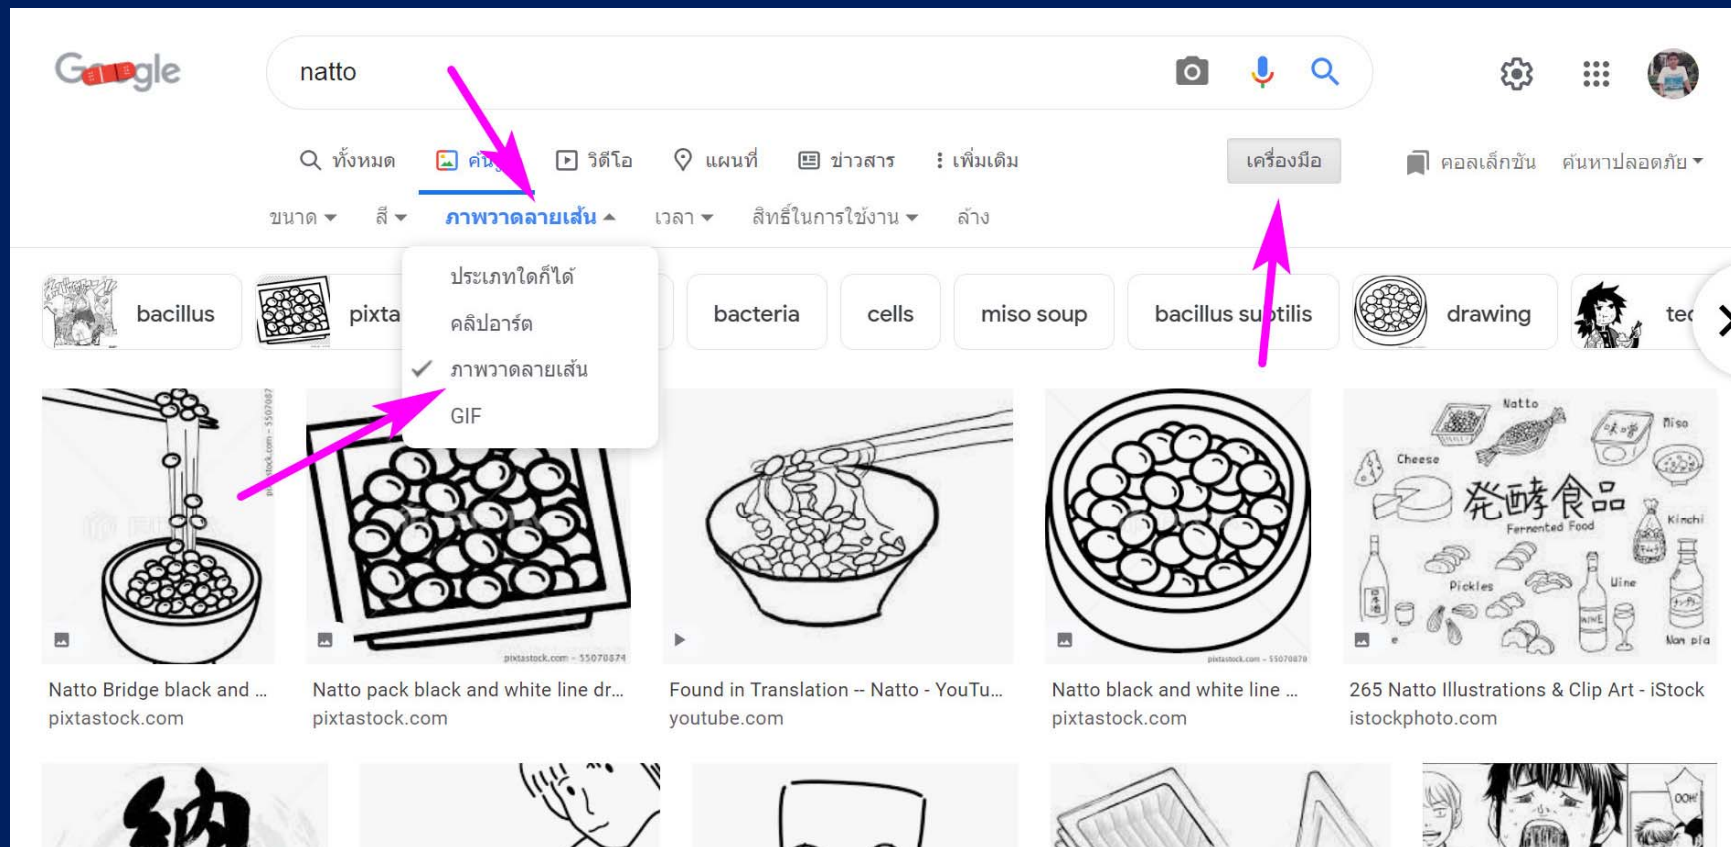

เมนู ประเภท แบ่งออกเป็น คลิปอาร์ต ภาพวาดลายเส้น และ GIF

คลิปอาร์ต (clip art) คือ ภาพตัดปะ แนวสติกเกอร์ สำหรับใช้ประกอบการนำเสนอ เช่น ค้นหาภาพนัตโตะ ในแนวคลิปอาร์ต ก็จะได้แบบนี้

ภาพวาดลายเส้น จะเป็นภาพการ์ตูน ส่วนมากเป็นขาวดำ แต่แบบสีก็มีบ้างไม่มาก
เหมาะสำหรับงานพิมพ์ที่ต้องการลดต้นทุน ไม่จำเป็นต้องใช้ภาพสี

GIF เป็นภาพในอีกรูปแบบ อาจเป็นภาพถ่าย วิดีโอ หรือการ์ตูน แอนิเมชันก็ได้ มีประโยชน์ในการแสดงภาพเคลื่อนไหวซ้ำ ๆ แบบตึกตึก ที่นิสิตรู้จักดี แต่การนำไปใช้โปรแกรมต้องรองรับ GIF ด้วย มิฉะนั้นภาพอาจไม่เคลื่อนไหวให้เห็น สำหรับ PowerPoint รองรับ GIF สามารถนำไปใช้ในการนำเสนอได้

เมนู เวลา ใช้ค้นหาภาพใหม่ ๆ ได้ เช่น นิสิตอยากรู้ว่ามีภาพใหม่ ๆ ของดอกบัวผุด (Rafflesia) บ้างไหม ก็จำกัดเวลาแค่สัปดาห์ที่ผ่านมาได้ ก็จะพบว่าวารสาร Nature ลงตีพิมพ์งานวิจัยใหม่เรื่องดอกบัวผุดด้วย เมื่อ 6 วันที่ผ่านมา

The image shows a Google search interface for the word "rafflesia". The search bar contains the text "rafflesia". Below the search bar, there are navigation tabs for "ทั้งหมด" (All), "ค้นรูป" (Images), "วิดีโอ" (Videos), "หนังสือ" (Books), "ข่าวสาร" (News), and "เพิ่มเติม" (More). The "ค้นรูป" tab is selected. A dropdown menu is open under the "ค้นรูป" tab, showing time filters: "เวลาใดก็ได้" (Any time), "24 ชั่วโมงที่ผ่านมา" (Past 24 hours), "สัปดาห์ที่ผ่านมา" (Past week) - which is selected and has a checkmark, "เดือนที่ผ่านมา" (Past month), and "ปีที่ผ่านมา" (Past year). Below the search results, there are several image thumbnails. The first thumbnail is from "gettyimages.com" and has a "3 วันที่ผ่านมา" (Past 3 days) label. The second thumbnail is from "nature.com" and has a "6 วันที่ผ่านมา" (Past 6 days) label. Other thumbnails are from "depositphotos.com", "gettyimages.com", and "britannica.com". There are also some product suggestions at the top like "puzzle", "flower rafflesia", "rhizanthus", "rafflesia arnoldii", "piece puzzle", and "dawn".