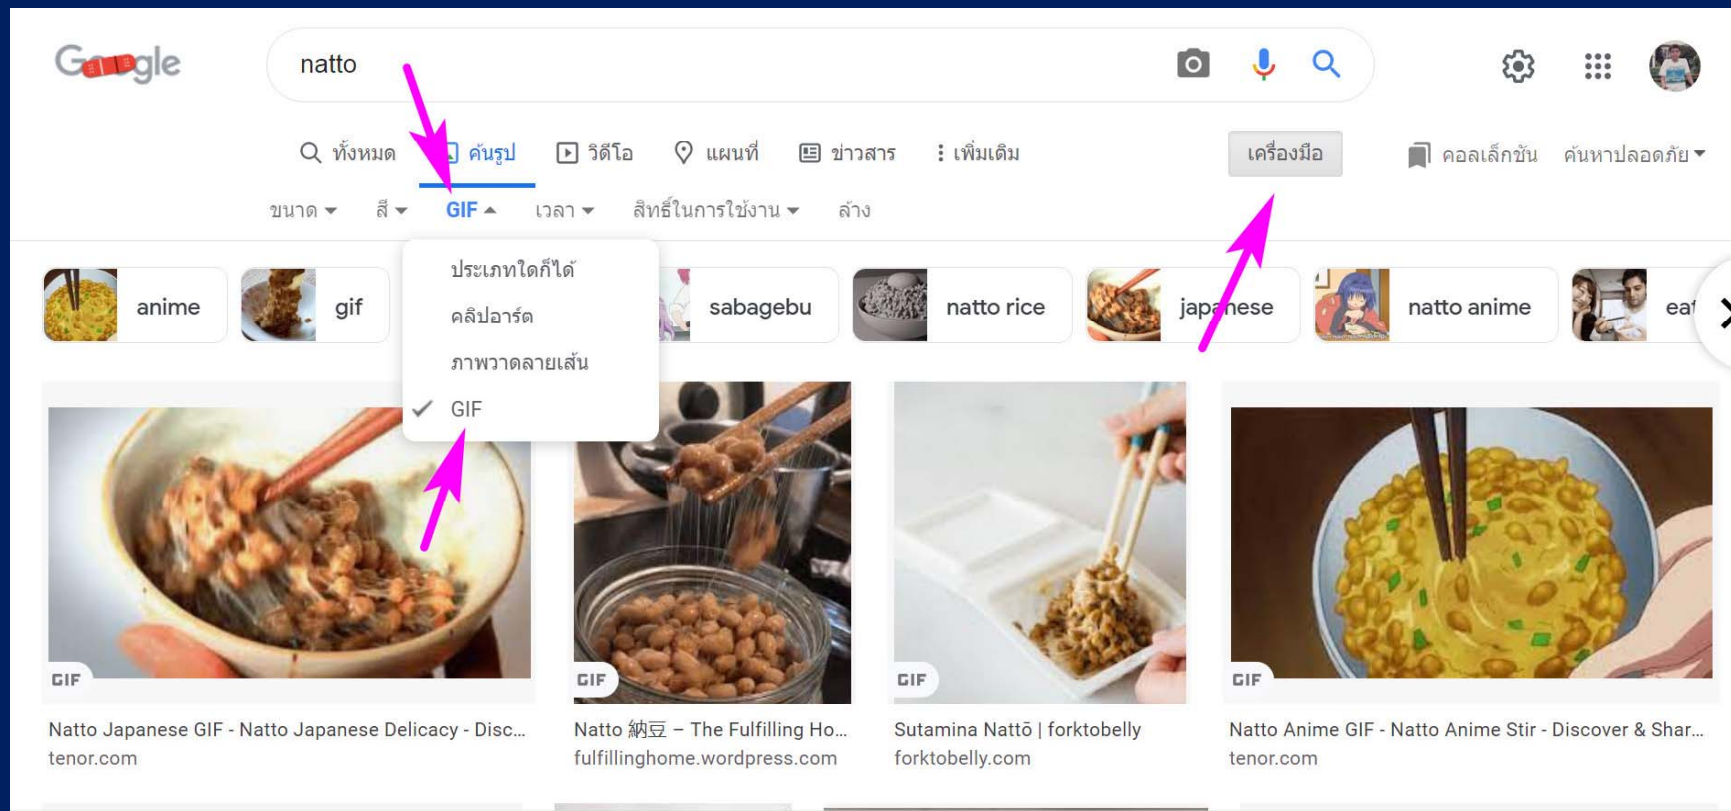

เมนู ประเภท แบ่งออกเป็น คลิปอาร์ต ภาพวาดลายเส้น และ GIF

คลิปอาร์ต (clip art) คือ ภาพตัดปะ แนวสติกเกอร์ สำหรับใช้ประกอบการนำเสนอ เช่น ค้นหาภาพนัตโตะ ในแนวคลิปอาร์ต ก็จะได้แบบนี้

ภาพวาดลายเส้น จะเป็นภาพการ์ตูน ส่วนมากเป็นขาวดำ แต่แบบสีก็มีบ้างไม่มาก
เหมาะสำหรับงานพิมพ์ที่ต้องการลดต้นทุน ไม่จำเป็นต้องใช้ภาพสี

GIF เป็นภาพในอีกรูปแบบ อาจเป็นภาพถ่าย วิดีโอ หรือการ์ตูน แอนิเมชันก็ได้ มีประโยชน์ในการแสดงภาพเคลื่อนไหวซ้ำ ๆ แบบตึกตึก ที่นิสิตรู้จักดี แต่การนำไปใช้โปรแกรมต้องรองรับ GIF ด้วย มิฉะนั้นภาพอาจไม่เคลื่อนไหวให้เห็น สำหรับ PowerPoint รองรับ GIF สามารถนำไปใช้ในการนำเสนอได้

เมนู เวลา ใช้ค้นหาภาพใหม่ ๆ ได้ เช่น นิสิตอยากรู้ว่ามีภาพใหม่ ๆ ของดอกบัวผุด (Rafflesia) บ้างไหม ก็จำกัดเวลาแค่สัปดาห์ที่ผ่านมาได้ ก็จะพบว่าวารสาร Nature ลงตีพิมพ์งานวิจัยใหม่เรื่องดอกบัวผุดด้วย เมื่อ 6 วันที่ผ่านมา

The image shows a Google search interface for the word "rafflesia". The search bar contains the text "rafflesia". Below the search bar, there are navigation tabs for "ทั้งหมด" (All), "ค้นรูป" (Images), "วิดีโอ" (Videos), "หนังสือ" (Books), "ข่าวสาร" (News), and "เพิ่มเติม" (More). The "ค้นรูป" tab is selected. A dropdown menu is open under the "ค้นรูป" tab, showing time filters: "เวลาใดก็ได้" (Any time), "24 ชั่วโมงที่ผ่านมา" (Past 24 hours), "สัปดาห์ที่ผ่านมา" (Past week) - which is selected and has a checkmark, "เดือนที่ผ่านมา" (Past month), and "ปีที่ผ่านมา" (Past year). Below the search results, there are several image thumbnails. The first thumbnail is from "gettyimages.com" and has a "3 วันที่ผ่านมา" (Past 3 days) label. The second thumbnail is from "nature.com" and has a "6 วันที่ผ่านมา" (Past 6 days) label. Other thumbnails are from "depositphotos.com", "gettyimages.com", and "britannica.com". There are also some product suggestions at the top like "puzzle", "flower rafflesia", "rhizanthus", "rafflesia arnoldii", "piece puzzle", and "dawn".